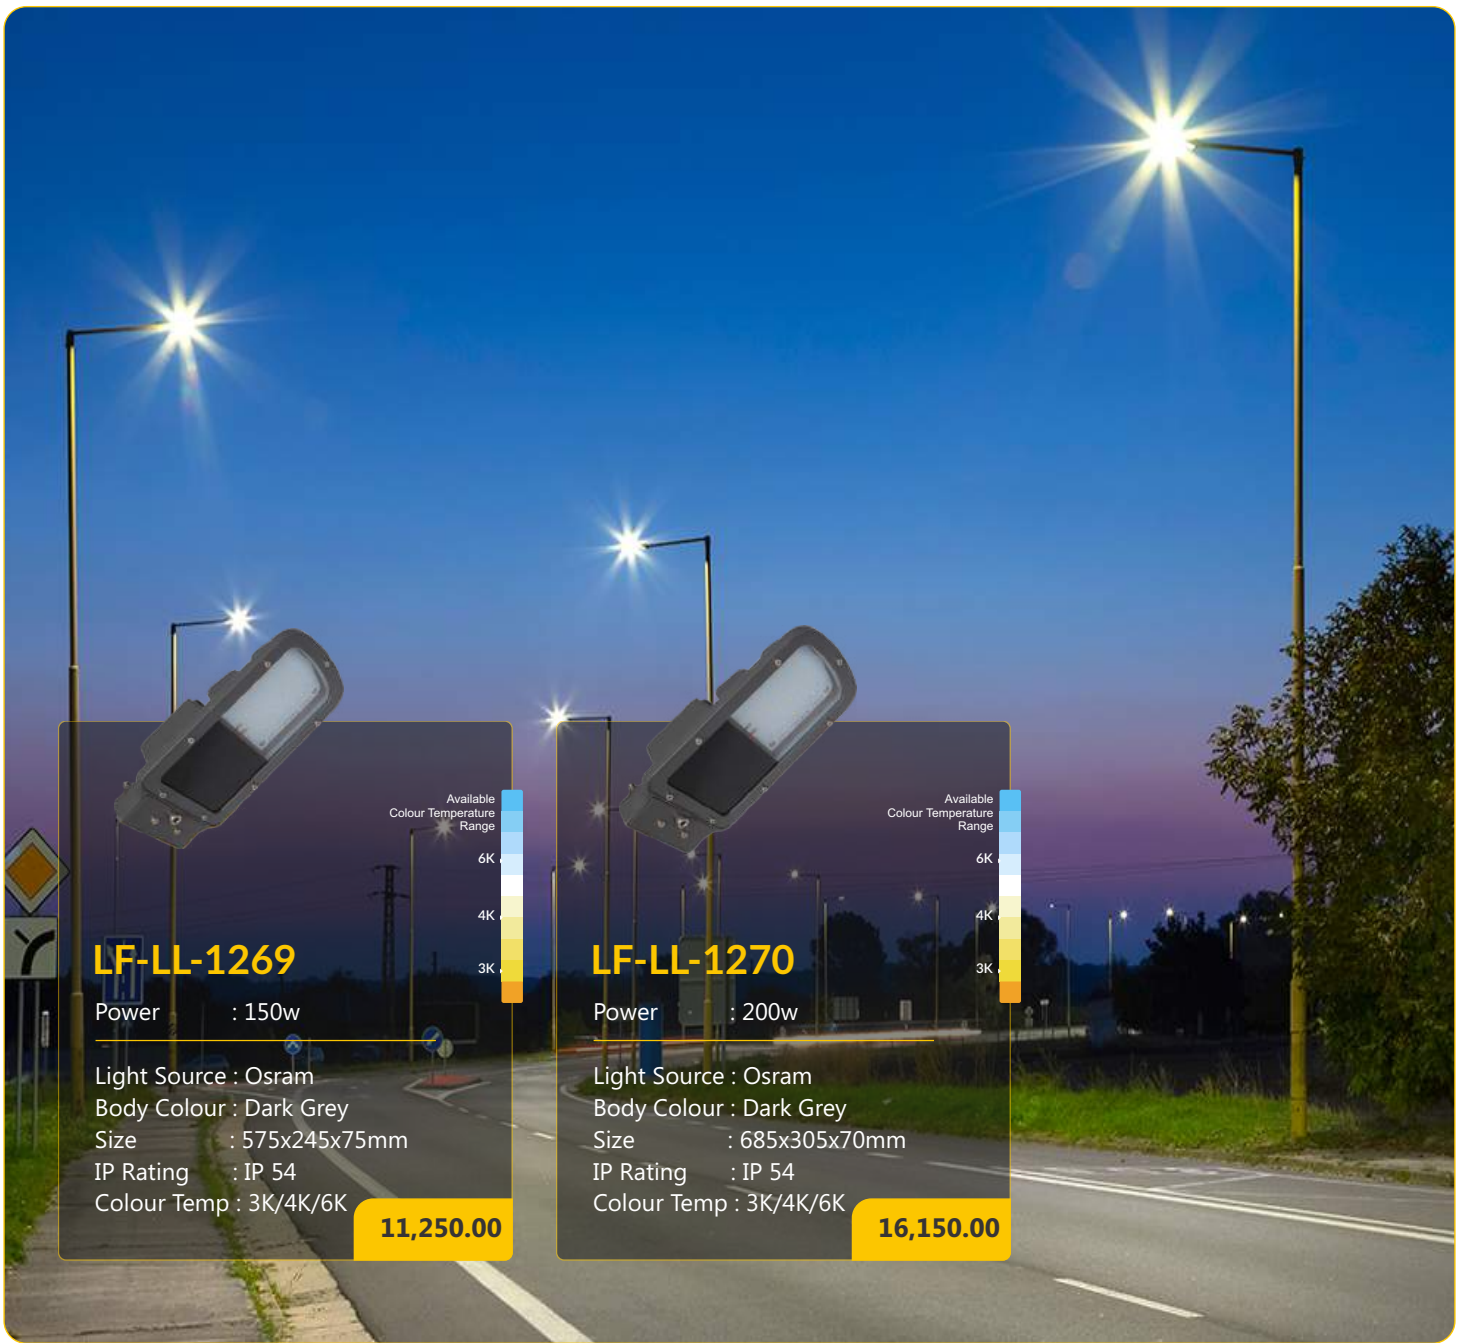

STREET LIGHTS

Available Colour Temperature Range

6K
4K
3K

LF-LL-1266

Power : 60w

Light Source : Osram
Body Colour : Dark Grey
Size : 415x193x55mm
IP Rating : IP 54
Colour Temp : 3K/4K/6K

5,200.00

Available Colour Temperature Range

6K
4K
3K

LF-LL-1267

Power : 72w

Light Source : Osram
Body Colour : Dark Grey
Size : 415x193x55mm
IP Rating : IP 54
Colour Temp : 3K/4K/6K

6,000.00

Available Colour Temperature Range

6K
4K
3K

LF-LL-1268

Power : 100w

Light Source : Osram
Body Colour : Dark Grey
Size : 505x195x65mm
IP Rating : IP 54
Colour Temp : 3K/4K/6K

9,100.00

Available Colour Temperature Range

6K
4K
3K

LF-LL-1269

Power : 150w

Light Source : Osram
Body Colour : Dark Grey
Size : 575x245x75mm
IP Rating : IP 54
Colour Temp : 3K/4K/6K

11,250.00

Available Colour Temperature Range

6K
4K
3K

LF-LL-1270

Power : 200w

Light Source : Osram
Body Colour : Dark Grey
Size : 685x305x70mm
IP Rating : IP 54
Colour Temp : 3K/4K/6K

16,150.00