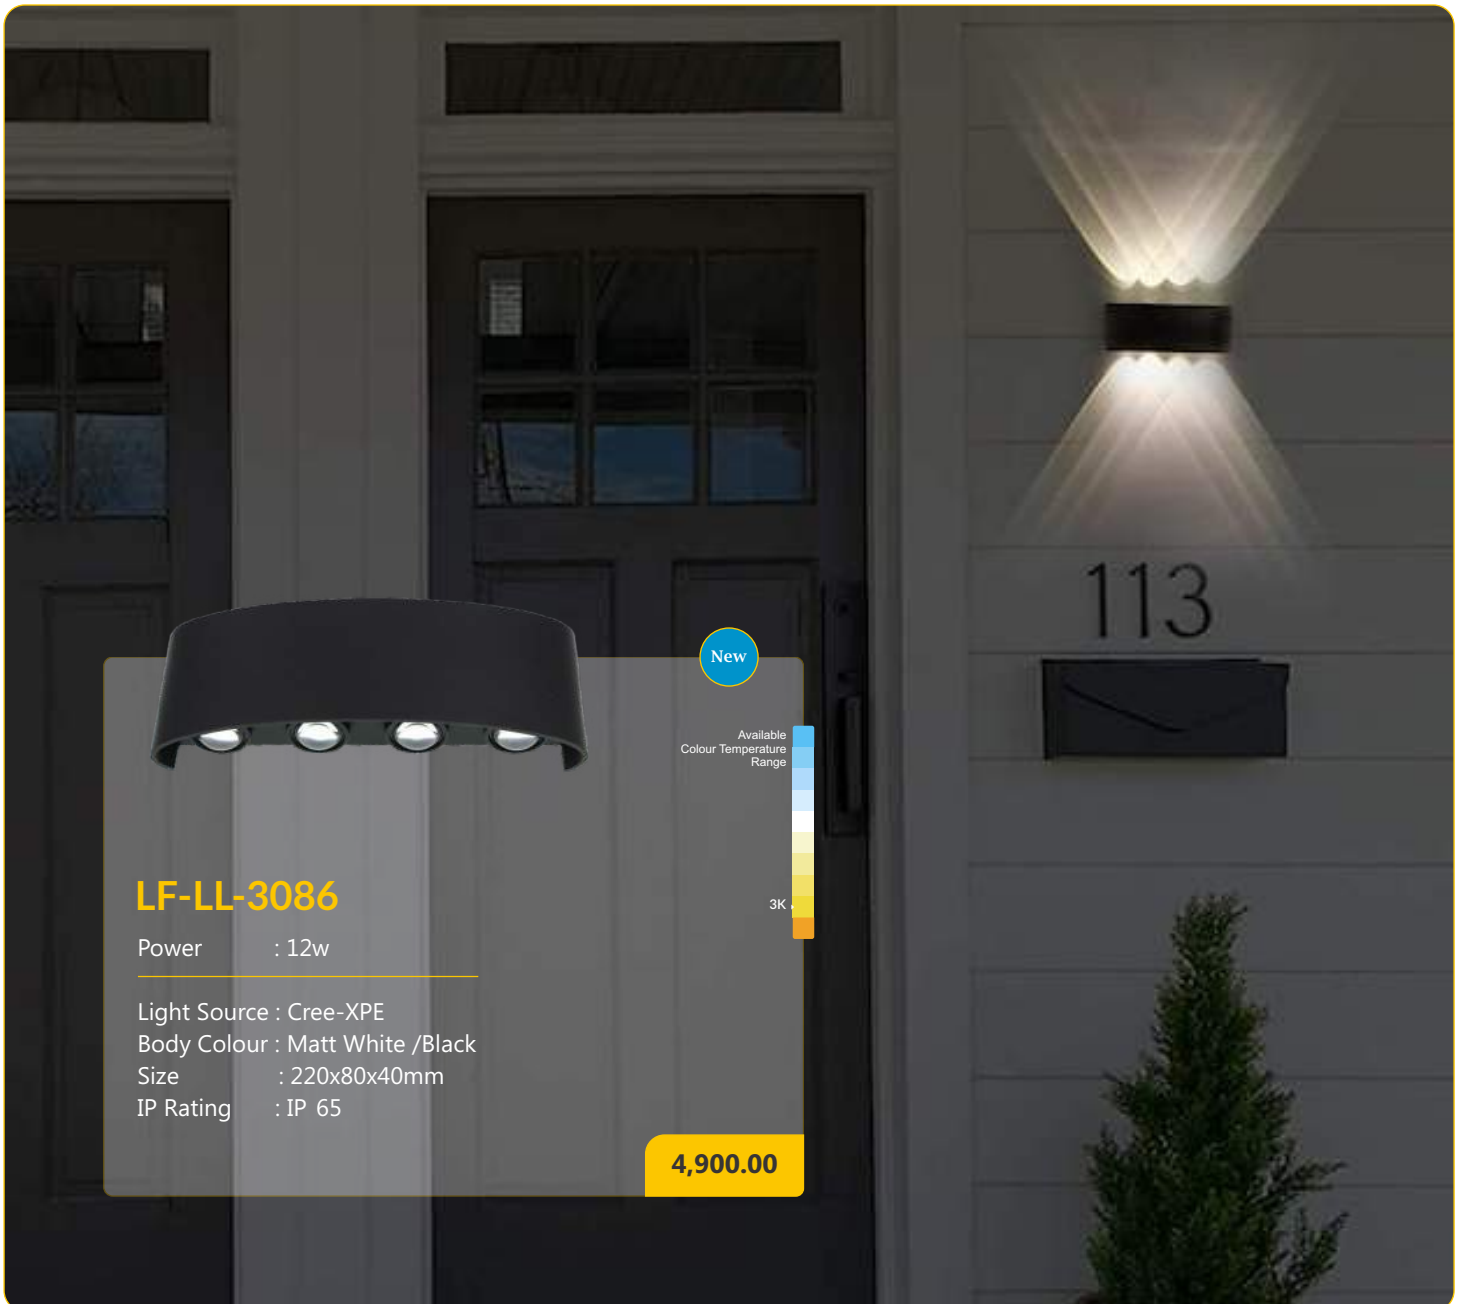

New

LF-LL-3086

Power : 12w

Light Source : Cree-XPE
Body Colour : Matt White /Black
Size : 220x80x40mm
IP Rating : IP 65

4,900.00