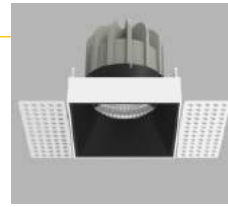

LF-LL-854/855

Power : 7w/13w
Cutout : Ø113x70mm/113x106mm

Reflector : White/Black
Body Colour : White
Light Source : Cree
Colour Temp : 3K/4k
Beam Angle : 30°

7W 3800.00
13W 5300.00