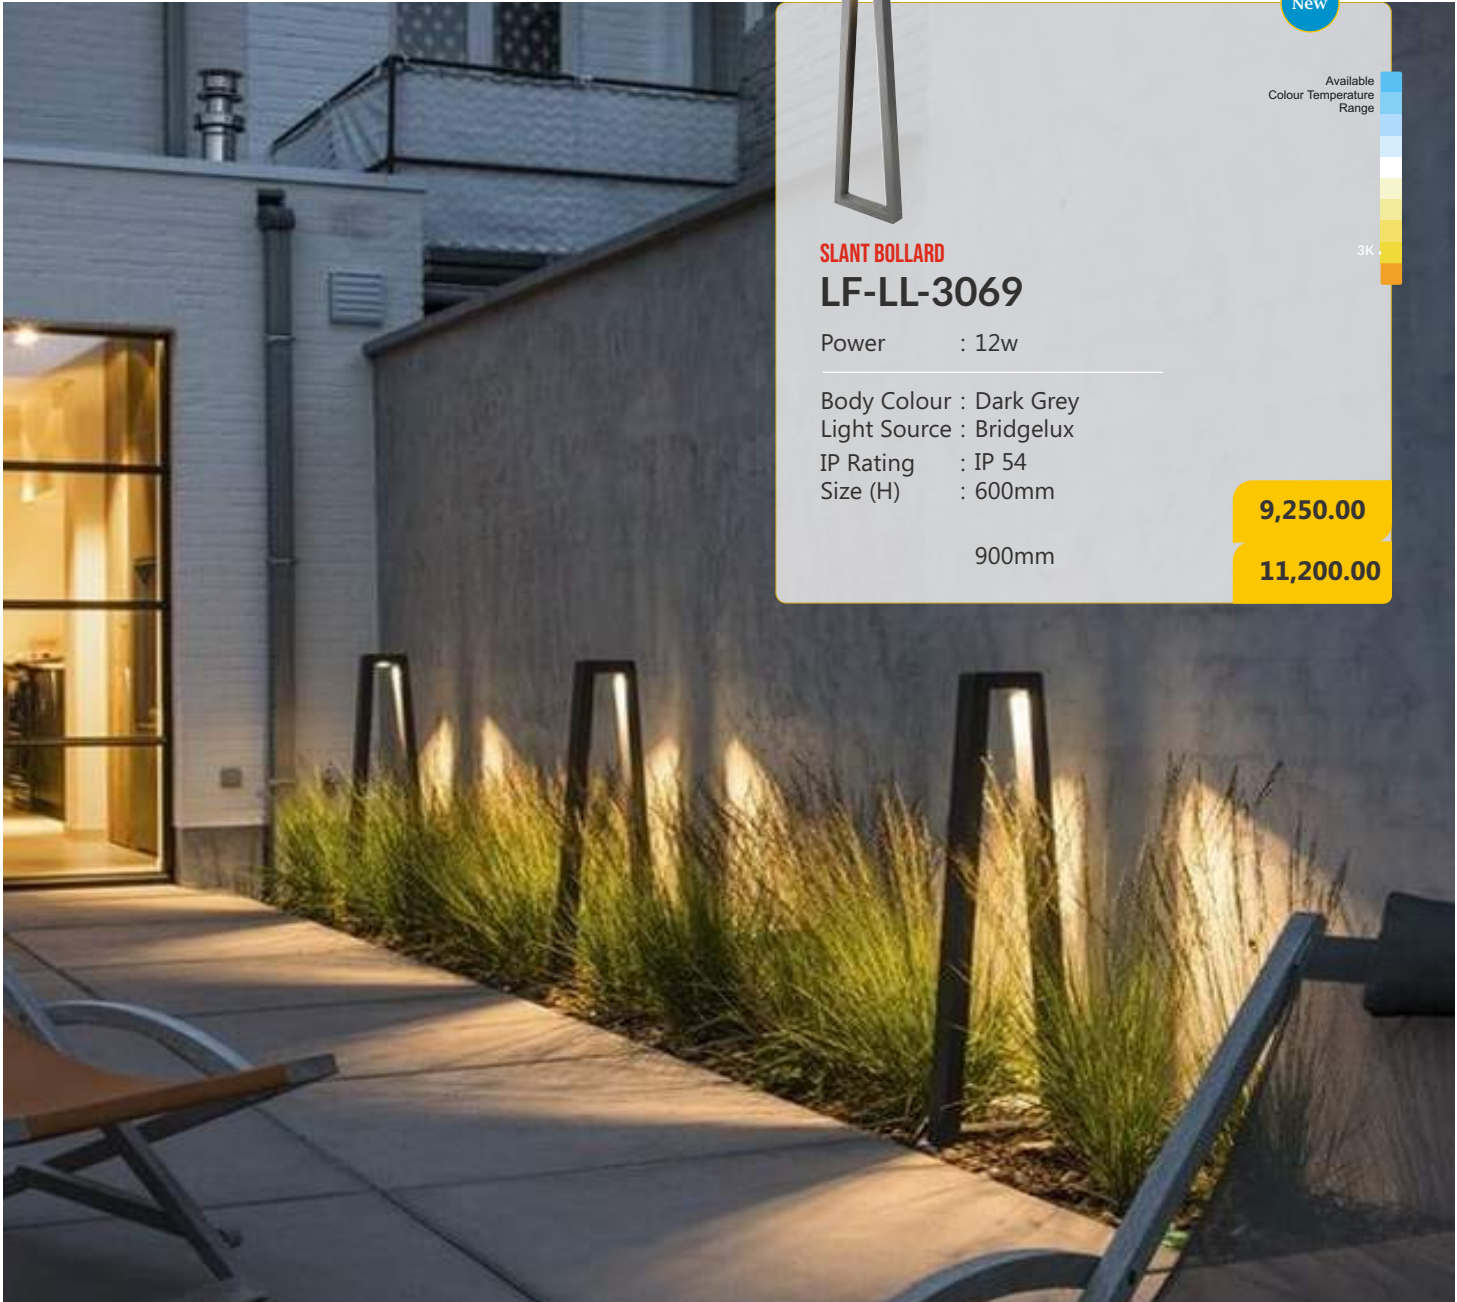

SLANT BOLLARD LF-LL-3069

Power : 12w

Body Colour : Dark Grey
 Light Source : Bridgelux
 IP Rating : IP 54
 Size (H) : 600mm

9,250.00

900mm

11,200.00

Available
Colour Temperature
Range

LF-LL-656