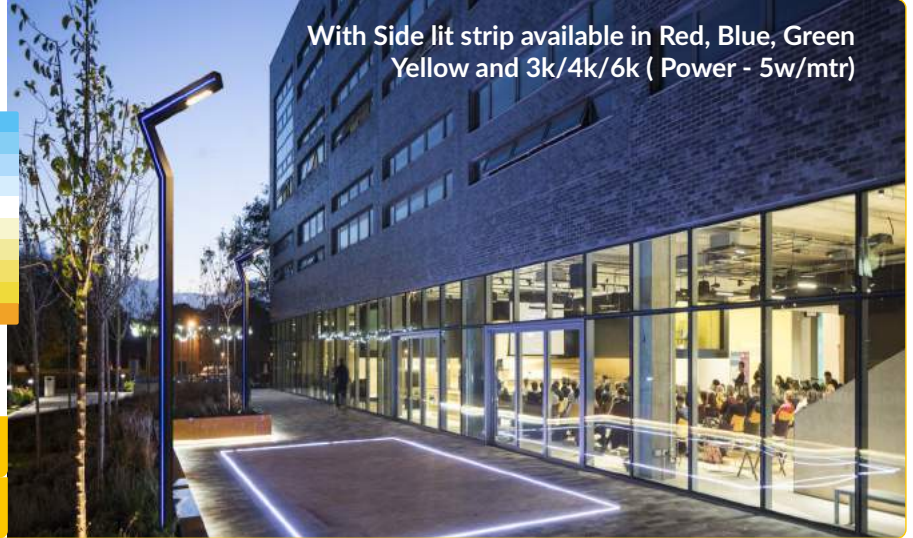

42,500.00

44,500.00

LF-LL-1409

Power : 30w/60w

Light Source : Osram
 Body Colour : Dark Grey
 Material : Aluminium
 Size : 80x120mm
 Height : 3 Mts

41,000.00

42,500.00

LF-LL-1410