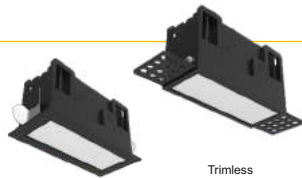

5800.00

LF-LL-1488

Power : 2.1w SMD
Body Colour : White/Black
Light Source : Bridgelux
Colour Temp : 3K/4k
Beam Angle : 90°

Cutout : Ø83x30mm

Trim 2950.00

Trimless 3100.00

LF-LL-1489

Power : 4.2w SMD
Body Colour : White/Black
Light Source : Bridgelux
Colour Temp : 3K/4k
Beam Angle : 90°