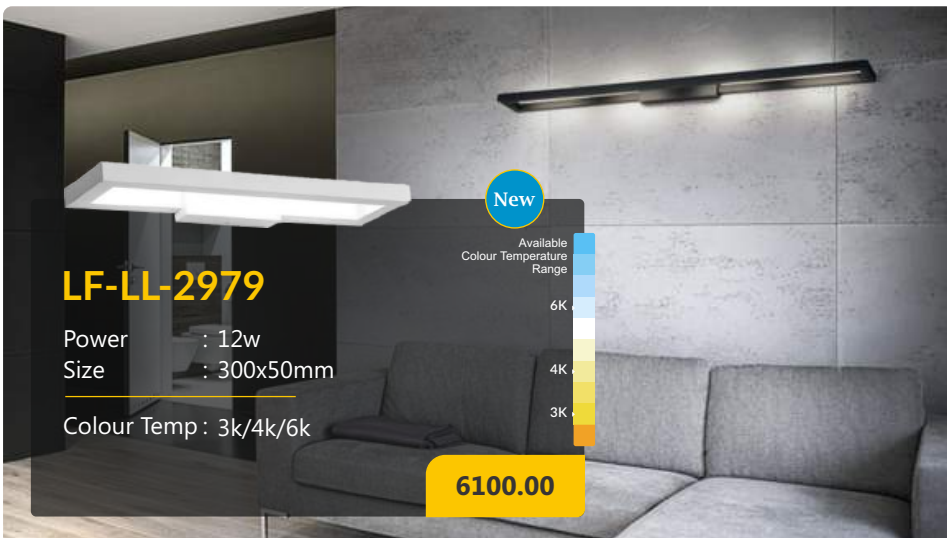

LF-LL-1461

Power : 8w
Size : 205x205x62mm

Light Source : Cree
Colour Temp : 3K

6500.00

LF-LL-2979

Power : 12w
Size : 300x50mm

Colour Temp : 3k/4k/6k

6100.00

New

LF-LL-2980

Power : 12w
Size : 240x80x180mm

Colour Temp : 3k

6600.00

New